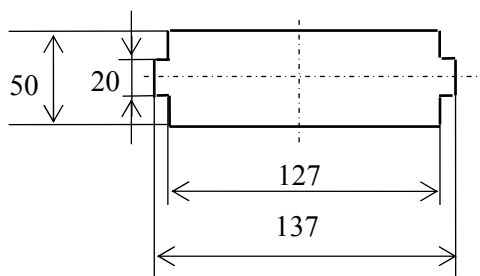

# ГАБАРИТНЫЕ И УСТАНОВОЧНЫЕ РАЗМЕРЫ ИЗМЕРИТЕЛЬНЫХ ПРЕОБРАЗОВАТЕЛЕЙ ЦД 9058

Рисунок Б.1 - Габаритные и установочные размеры

Рисунок Б.2 - Разметка щита для крепления приборов

# СХЕМА ЭЛЕКТРИЧЕСКАЯ ПОДКЛЮЧЕНИЙ ИЗМЕРИТЕЛЬНЫХ ПРЕОБРАЗОВАТЕЛЕЙ ЦД 9058