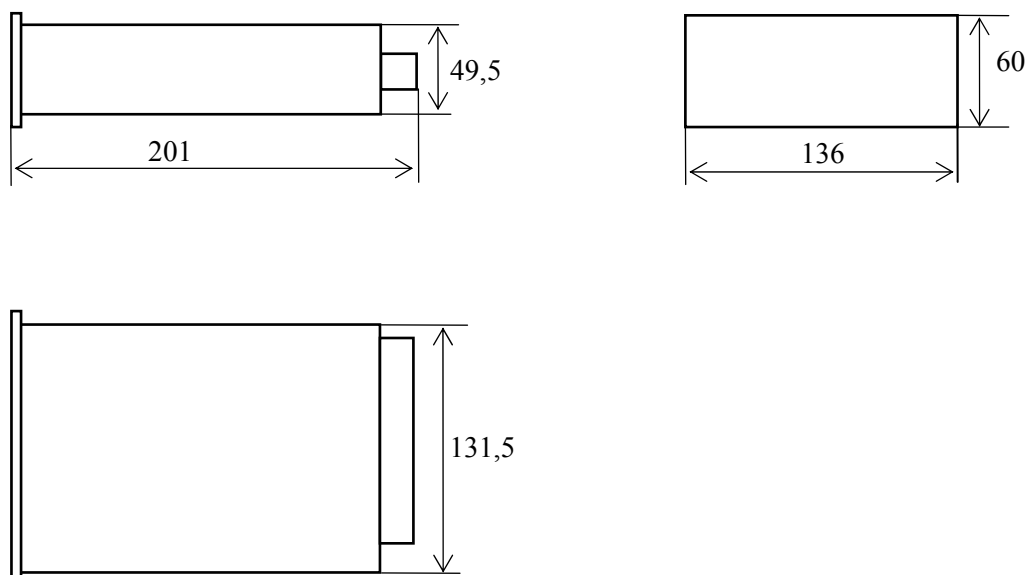

# ГАБАРИТНЫЕ И УСТАНОВОЧНЫЕ РАЗМЕРЫ ИЗМЕРИТЕЛЬНЫХ ПРЕОБРАЗОВАТЕЛЕЙ ЦД 9058

Рисунок Б.1 - Габаритные и установочные размеры

Рисунок Б.2 - Разметка щита для крепления приборов

# СХЕМА ЭЛЕКТРИЧЕСКАЯ ПОДКЛЮЧЕНИЙ ИЗМЕРИТЕЛЬНЫХ ПРЕОБРАЗОВАТЕЛЕЙ ЦД 9058