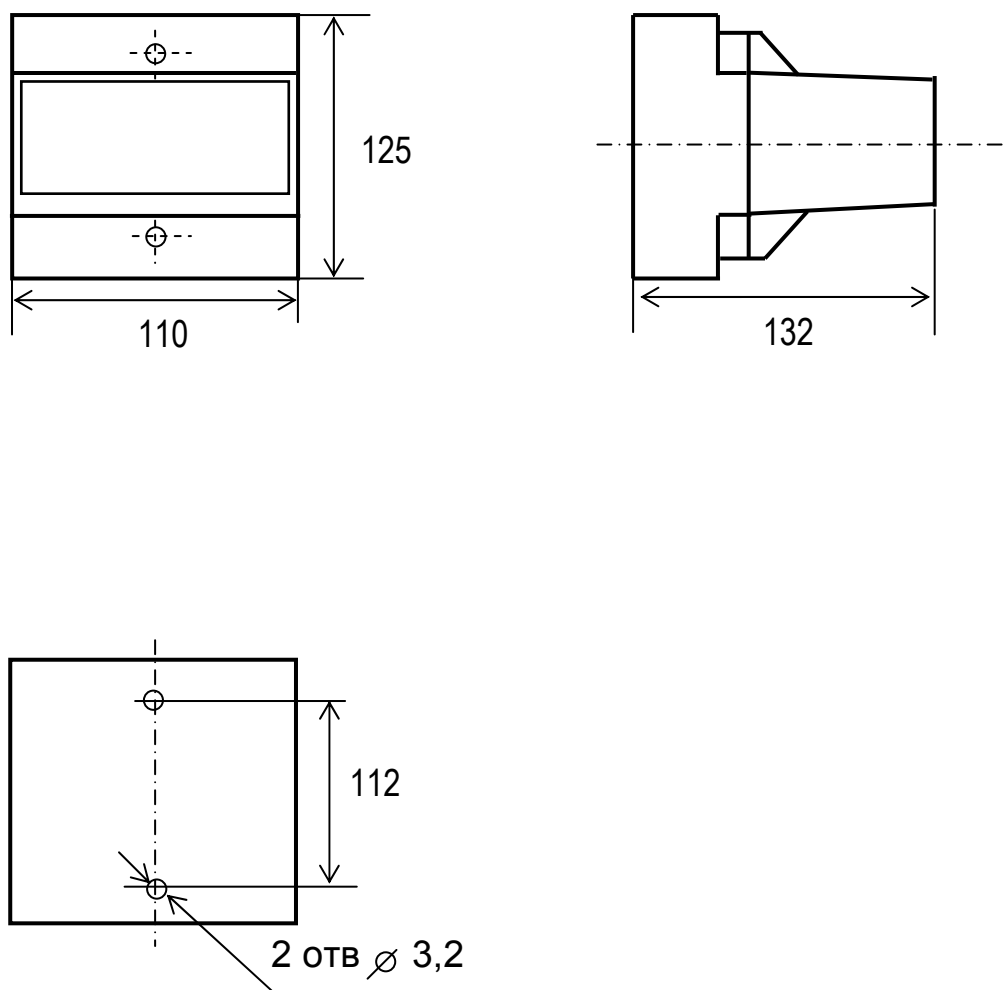

# ГАБАРИТНЫЕ И УСТАНОВОЧНЫЕ РАЗМЕРЫ ИЗМЕРИТЕЛЬНЫХ ПРЕОБРАЗОВАТЕЛЕЙ Е 860ЭС

Рисунок А.1- Габаритные и установочные размеры

## СХЕМЫ ЭЛЕКТРИЧЕСКИЕ ПОДКЛЮЧЕНИЙ ИЗМЕРИТЕЛЬНЫХ ПРЕОБРАЗОВАТЕЛЕЙ Е 860ЭС

Рисунок А.2 – Схема подключения измерительных преобразователей Е 860/2ЭС, Е 860/4ЭС, Е 860/5ЭС, Е 860/7ЭС, Е 860/10ЭС

Рисунок А.3 – Схема подключения измерительных преобразователей Е 860/1ЭС, Е 860/3ЭС, Е 860/6ЭС, Е 860/8ЭС, Е 860/9ЭС